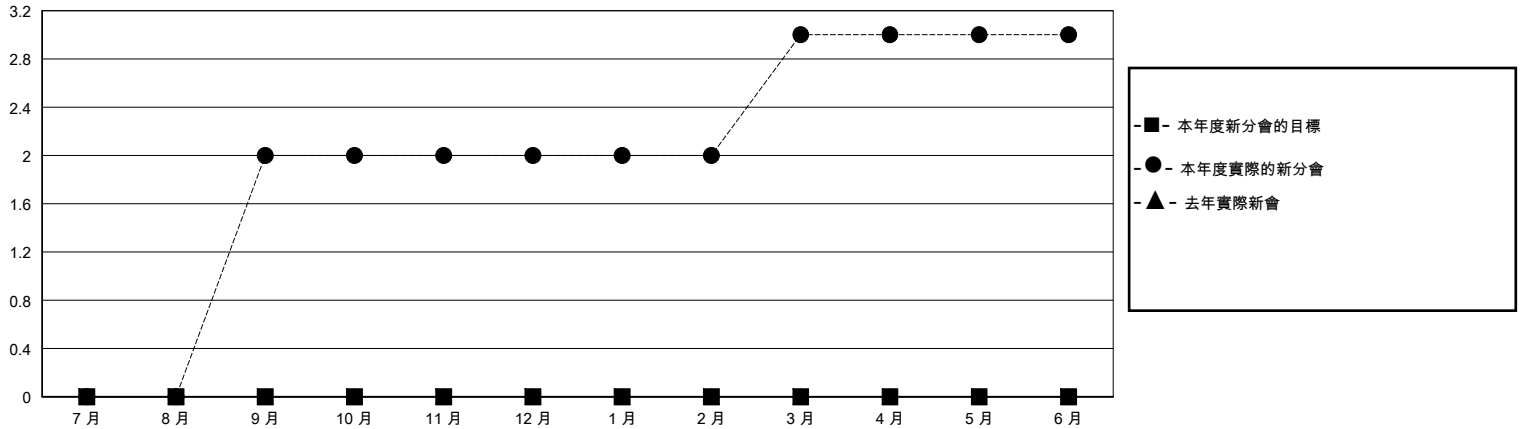

MONTHLY MEMBERSHIP PROGRESS REPORT

District 300C 3

Results as of: 6/30/2024

GMT:

地點 REP OF CHINA

GMT憲章區

分會			
成果 2023-2024			
季	新分會目標	新會	會員流失的分會
7月/8月/9月	0	2	0
10月/11月/12月	0	0	0
1月/2月/3月	0	1	0
4月/5月/6月	0	0	0

位會員@每位須繳			
成果 2023-2024			
季	會員淨增長目標	實際會員增長數	實際退會會員 (包括轉會)
7月/8月/9月	0	325	10
10月/11月/12月	0	55	36
1月/2月/3月	0	82	12
4月/5月/6月	0	72	291

目標與實際新會累積

目標和實際會員累積

已取消的分會: 0	33 CLUBS OF 35 增添1位或以上的新會員	性別分佈 男 861 (62.39%) 女 519 (37.61%)
放棄的會員 過世 0 分會已取消 0 其他 349 總計 349	點擊這裡取得彙計會員數據	總計家庭單位會員數 577 支付減半會費的家庭會員 407