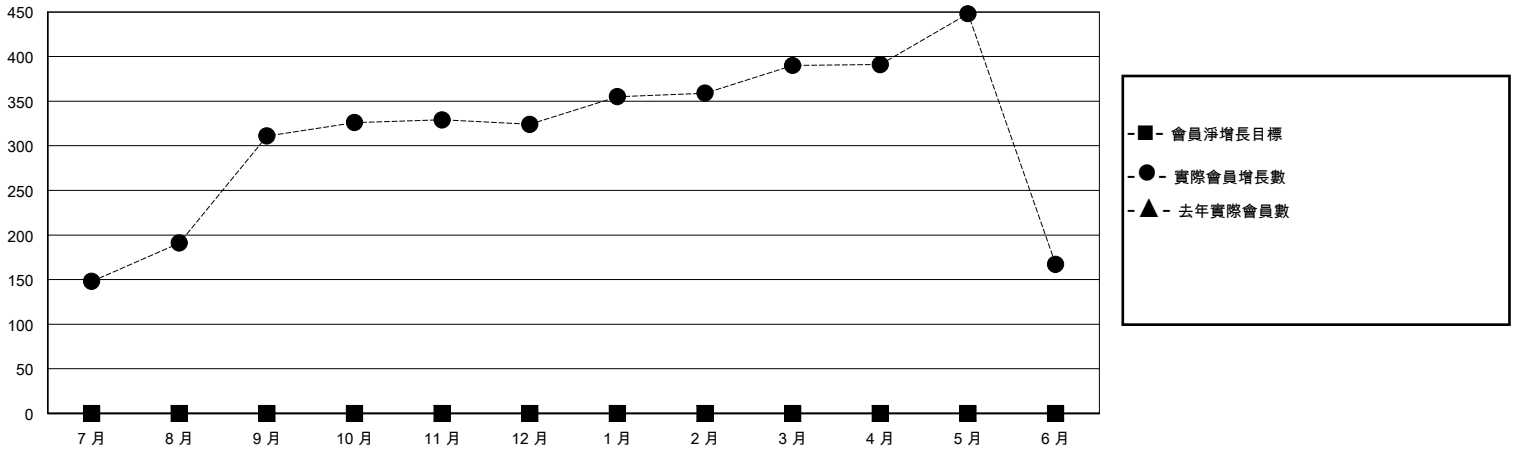

MONTHLY MEMBERSHIP PROGRESS REPORT

District 300C 3

Results as of: 6/30/2024

GMT:

地點 REP OF CHINA

GMT憲章區

分會			
成果 2023-2024			
季	新分會目標	新會	會員流失的分會
7月/8月/9月	0	2	0
10月/11月/12月	0	0	0
1月/2月/3月	0	1	0
4月/5月/6月	0	0	0

位會員@每位須繳			
成果 2023-2024			
季	會員淨增長目標	實際會員增長數	實際退會會員 (包括轉會)
7月/8月/9月	0	325	10
10月/11月/12月	0	55	36
1月/2月/3月	0	82	12
4月/5月/6月	0	72	291

目標與實際新會累積

目標和實際會員累積

已取消的分會: 0	33 CLUBS OF 35 增添1位或以上的新會員	性別分佈 男 861 (62.39%) 女 519 (37.61%)
放棄的會員 過世 0 分會已取消 0 其他 349 總計 349	點擊這裡取得彙計會員數據	總計家庭單位會員數 577 支付減半會費的家庭會員 407